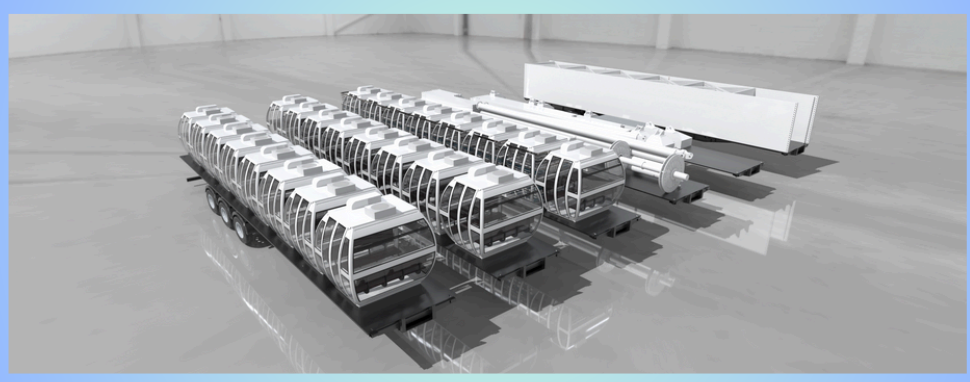

RODA GIGANTE

Transportável - 45m

Capacidade máxima: 144 passageiros

*Modelo: Fabripark

**Para outros modelos, consulte nosso site.

Auto-transportável — Não

Largura — 21,73m

Altura — 45m

Comprimento — 44m

Iluminação — LED

Assentos comuns — 24x6 assentos

Motorização — 4x10cv

Peso bruto total — 70.000 Kg

FABRIPARK Amusement Rides

- **Cumprimento de todas as normas nacionais e internacionais para fabricação.**
- **NBR15926** 
- **EN13814** 

•••••
 • **A carga é feita com a utilização de 6 semi-reboques, tendo 18m de comprimento cada.**
 •••••

- **Gôndola climatizada com capacidade para até 6 passageiros simultâneos.**
- **Com um fantástico revestimento em acrílico para admirar toda a paisagem ao redor!**