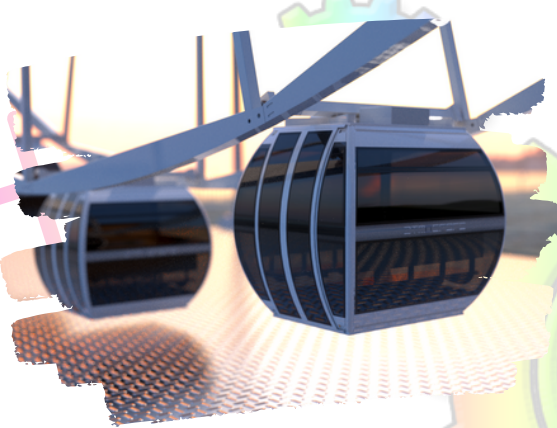

RODA GIGANTE

Transportável - 45m

Capacidade máxima: 144 passageiros

*Modelo: Fabripark

**Para outros modelos, consulte nosso site.

Auto-transportável — Não

Largura — 21,73m

Altura — 45m

Comprimento — 44m

Iluminação — LED

Assentos comuns — 24x6 assentos

Motorização — 4x10cv

Peso bruto total — 70.000 Kg

FABRIPARK Amusement Rides

- **Cumprimento de todas as normas nacionais e internacionais para fabricação.**
- **NBR15926** 
- **EN13814** 

•••••
 • **A carga é feita com a utilização de 6 semi-reboques, tendo 18m de comprimento cada.**
 •••••

- **Gôndola climatizada com capacidade para até 6 passageiros simultâneos.**
- **Com um fantástico revestimento em acrílico para admirar toda a paisagem ao redor!**