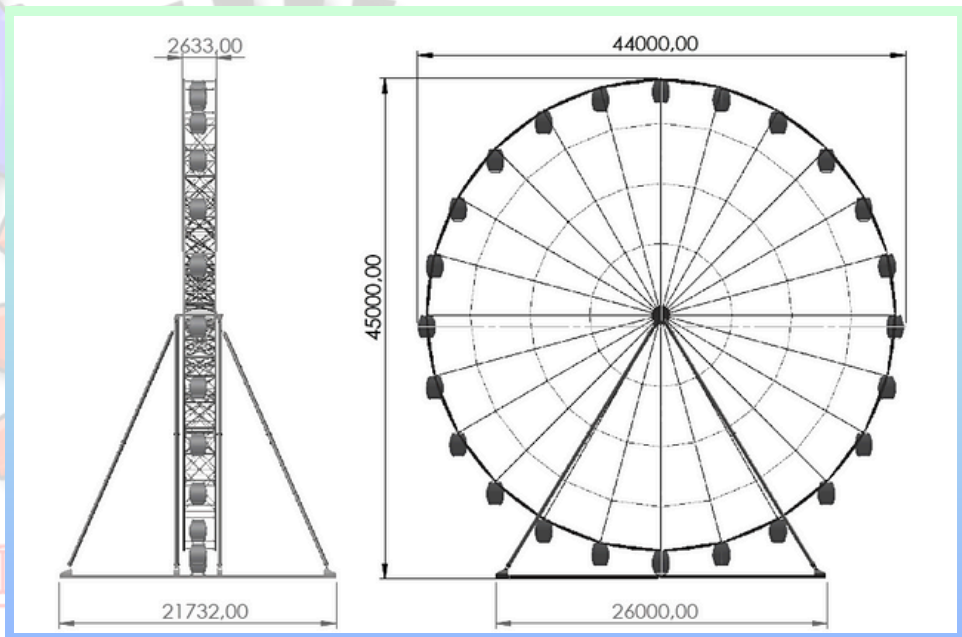

RODA GIGANTE

Transportável - 45m

Capacidade máxima: 144 passageiros

*Modelo: Fabripark

**Para outros modelos, consulte nosso site.

Auto-transportável — Não

Largura — 21,73m

Altura — 45m

Comprimento — 44m

Iluminação — LED

Assentos comuns — 24x6 assentos

Motorização — 4x10cv

Peso bruto total — 70.000 Kg

FABRIPARK Amusement Rides

- **Cumprimento de todas as normas nacionais e internacionais para fabricação.**
- **NBR15926** 
- **EN13814** 

•••••
 • **A carga é feita com a utilização de 6 semi-reboques, tendo 18m de comprimento cada.**
 •••••

- **Gôndola climatizada com capacidade para até 6 passageiros simultâneos.**
- **Com um fantástico revestimento em acrílico para admirar toda a paisagem ao redor!**